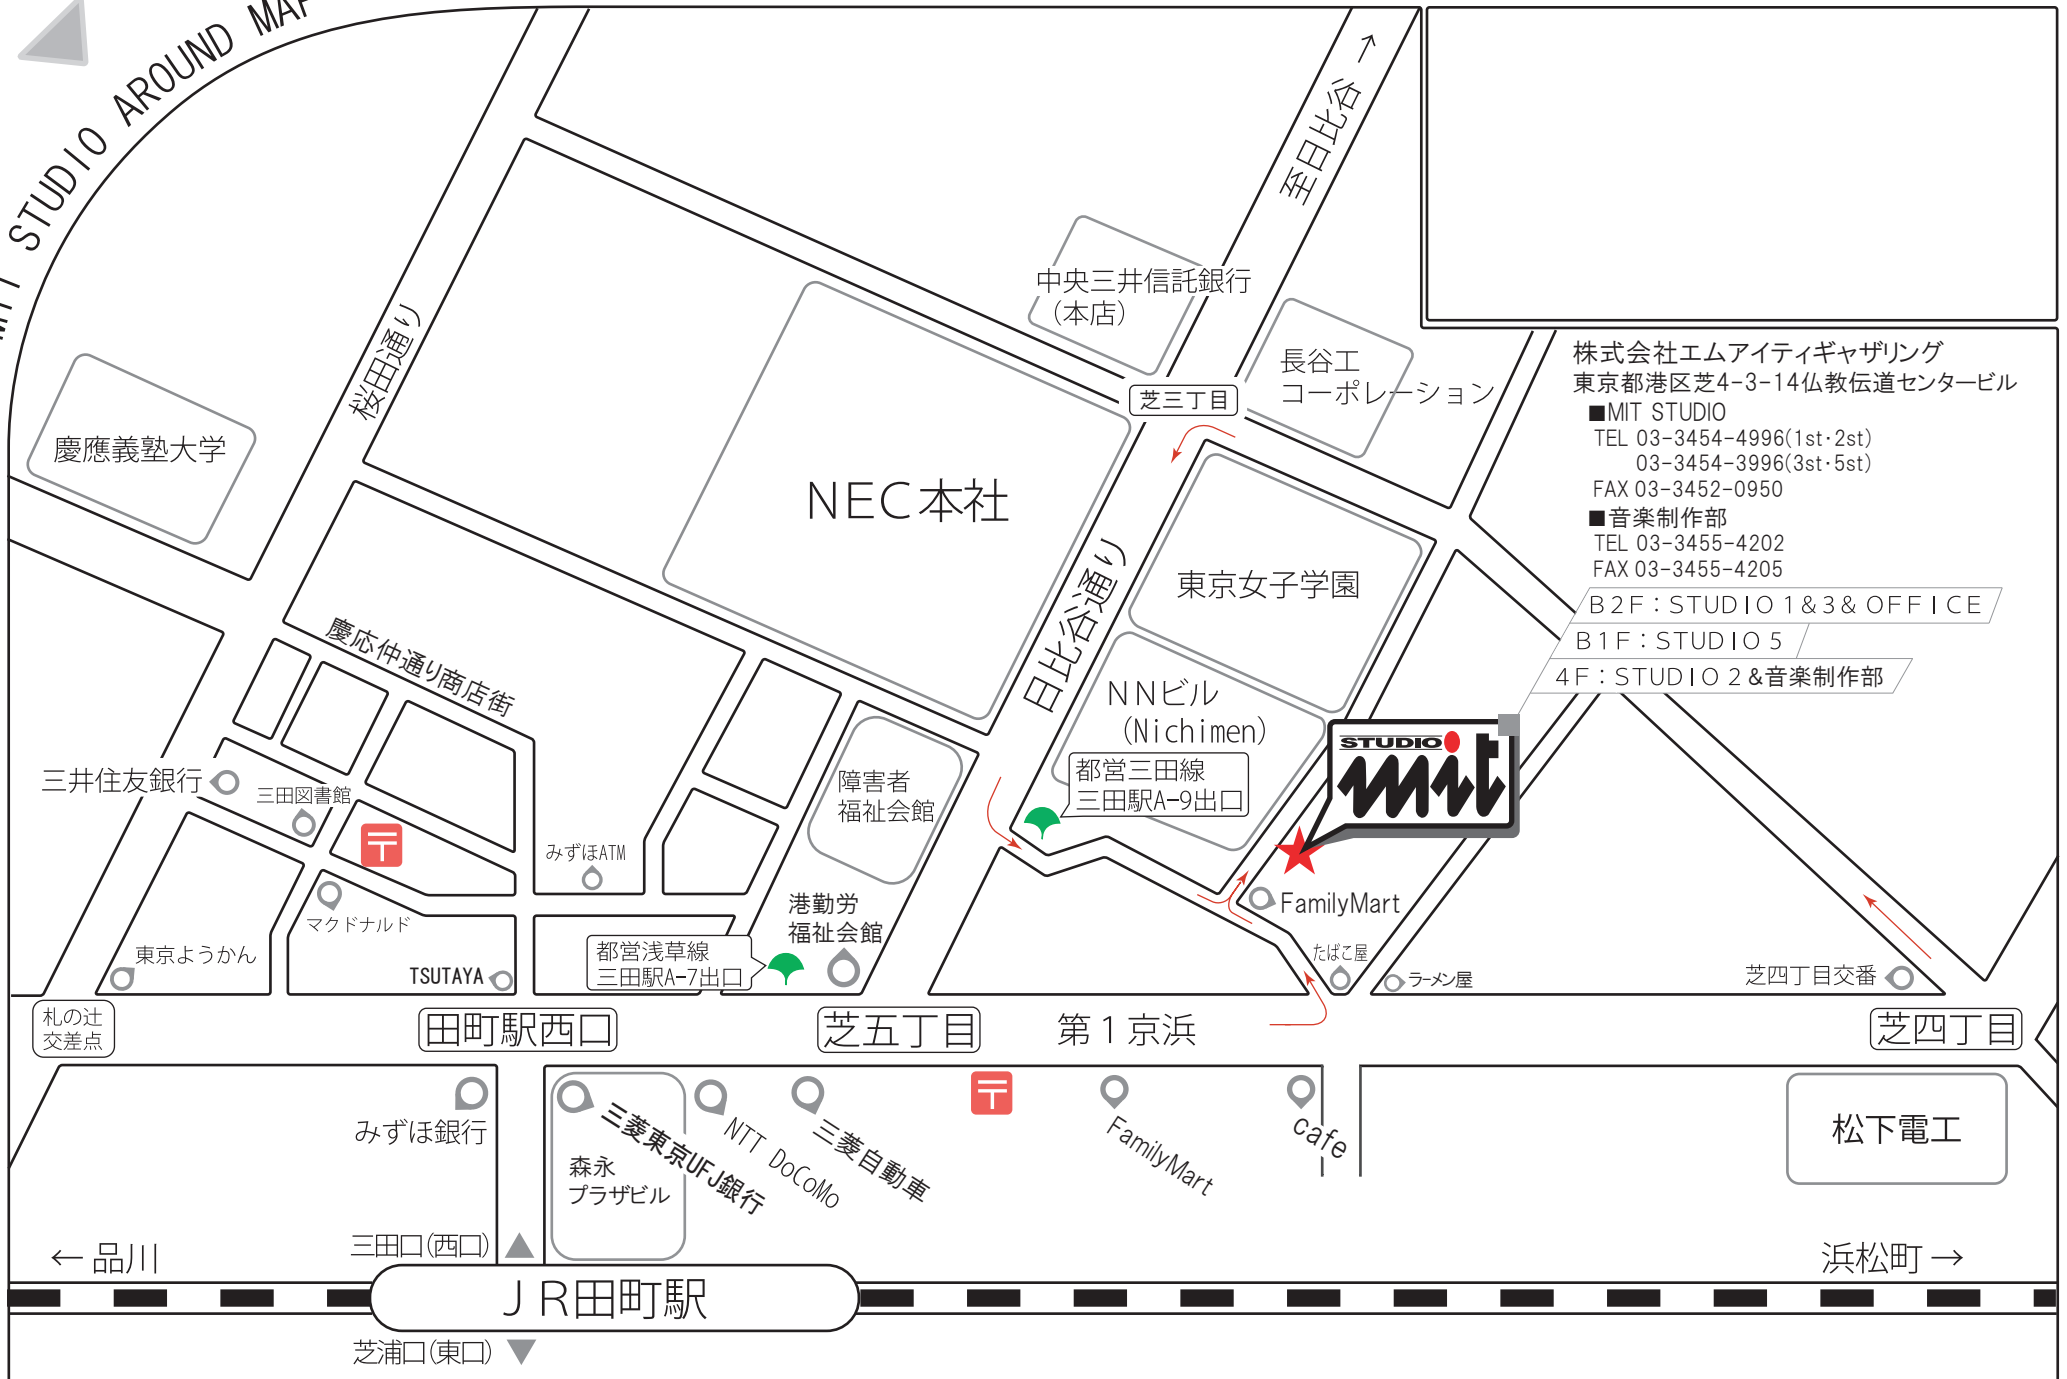

MIT STUDIO AROUND MAP

株式会社エムアイティギザリング
東京都港区芝4-3-14 仏教伝道センタービル

■MIT STUDIO
TEL 03-3454-4996(1st・2st)
03-3454-3996(3st・5st)
FAX 03-3452-0950

■音楽制作部
TEL 03-3455-4202
FAX 03-3455-4205

B2F : STUDIO 1 & 3 & OFFICE
B1F : STUDIO 5
4F : STUDIO 2 & 音楽制作部

中央三井信託銀行
(本店)

長谷工
コーポレーション

NEC本社

東京女子学園

NNビル
(Nichimen)

都営三田線
三田駅A-9出口

FamilyMart

たばこ屋

ラーメン屋

芝四丁目交番

三井住友銀行

三田図書館

みずほATM

障害者
福祉会館

港勤労
福祉会館

都営浅草線
三田駅A-7出口

マクドナルド

TSUTAYA

東京ようかん

札の辻
交差点

田町駅西口

芝五丁目

第1京浜

芝四丁目

みずほ銀行

森永
プラザビル

三菱東京UFJ銀行

NTT DoCoMo

三菱自動車

FamilyMart

cafe

松下電工

← 品川

三田口(西口)

JR田町駅

芝浦口(東口)

浜松町 →